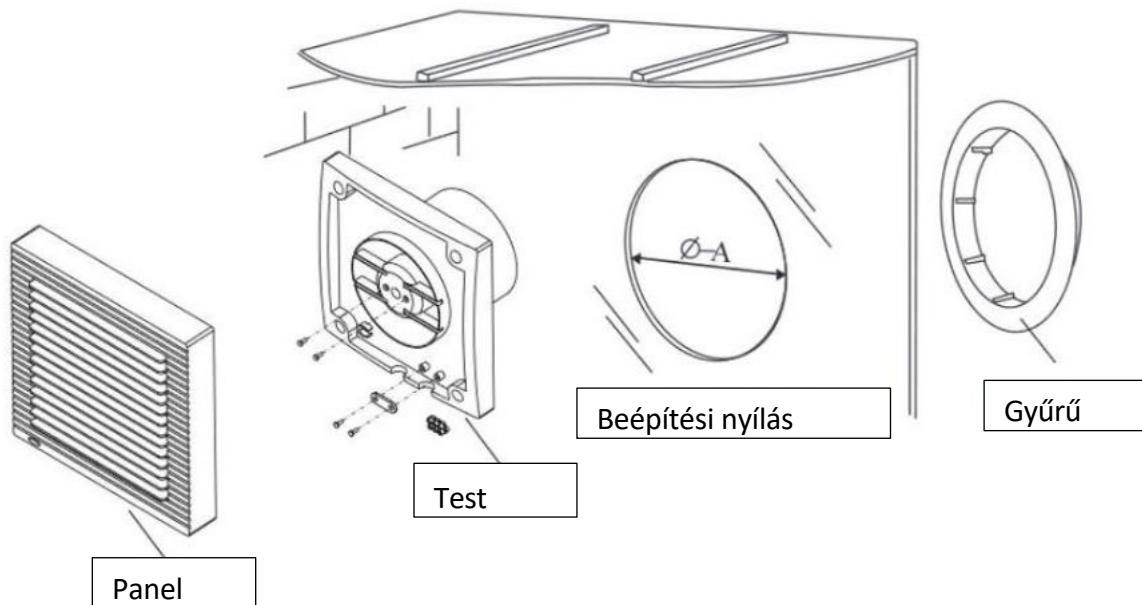

Telepítés

A terméken a vonatkozó előírásoknak megfelelő CE-megfelelőségi nyilatkozat található. A gyártótól kérhető a következő címen: info@solight.cz.

Gyártó: Solight Holding, s.r.o., Na Brno 1972, Hradec Králové 500 06, Csehország.