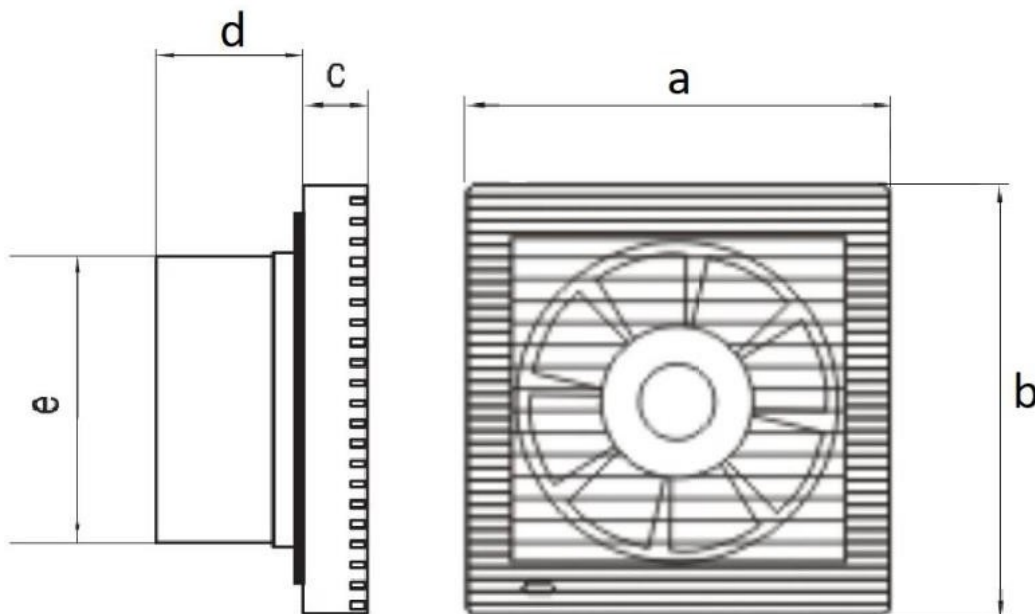

Kedves vásárló, szeretnénk megköszönni, hogy megvásárolta termékünket. Annak érdekében, hogy a termék biztonságosan és az Ön teljes megelégedésére szolgáljon,

kérjük, olvassa el és kövesse az alábbi utasításokat. Ezáltal elkerülhető a helytelen használat vagy a termék károsodása. Kerülje a berendezés nem szakszerű kezelését, és mindig kövesse a

az elektromos készülékek használatának általános elvei. A termék otthoni vagy belső használatra készült. Kerülje a folyadékokkal való érintkezést. Őrizze meg a kézikönyvet későbbi használatra.

Alapvető információk

A ventilátort szakembernek kell felszerelnie, 2,3 m magasságban a talaj felett. A tápkábelt a vonatkozó szabványoknak megfelelően kell csatlakoztatni. Ne helyezze a ventilátort olyan helyre, ahol megemelkedett a hőmérséklet. Ha a tápkábel megsérül, azt szakszerűen ki kell cserélni. Nem olyan környezetbe való, ahol gyúlékony vagy robbanásveszélyes gázok lehetnek. Kizárólag belső használatra. IP20 védelmi fokozat. Alkalmas konyhákba, üzletbe, mosdókba, fürdőszobákba stb. A ventilátor felszerelhető **Solight AV-K** visszafordító csappantyúval.

Műszaki adatok

Típus	Specifikáció	Teljesítmény ellátás	Teljesítmény fogyasztás	Légáramlás	Zaj szint	Alapvető telepítés A méret (mm)	Egyéb méretek (mm)				
	mm	V/Hz	W	m³/h	dB		a	b	c	d	e
AV02	100	230/50	13	120	40	100	157	157	25	60	97

Időzítő: A ventilátor bekapcsolásakor egy piros lámpa világít. A ventilátor kikapcsolásakor a fény is kialszik, de az időzítő az időzítő beállításainak megfelelően tovább működteti a ventilátort. A fedél alatt található egy időzítő, amely 1, 5, 10, 15 és 20 percre állítható a trimmer segítségével.