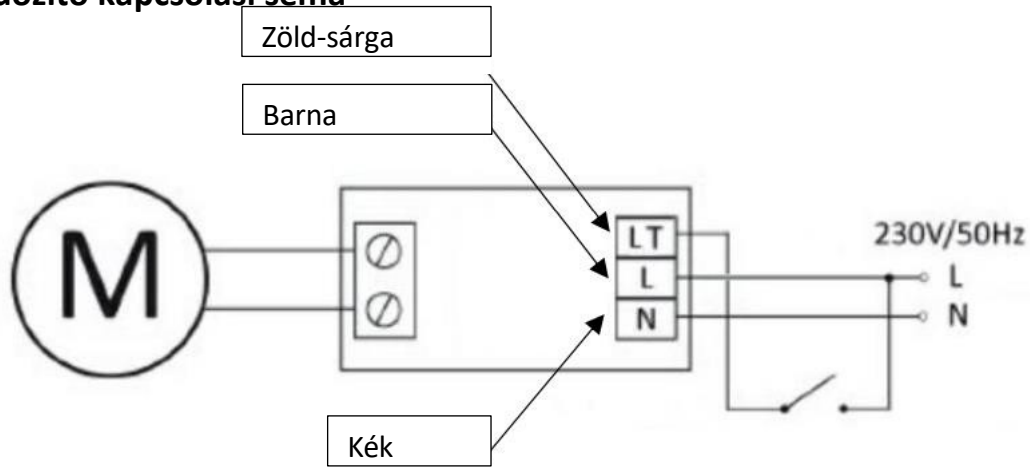

Időzítő kapcsolási séma